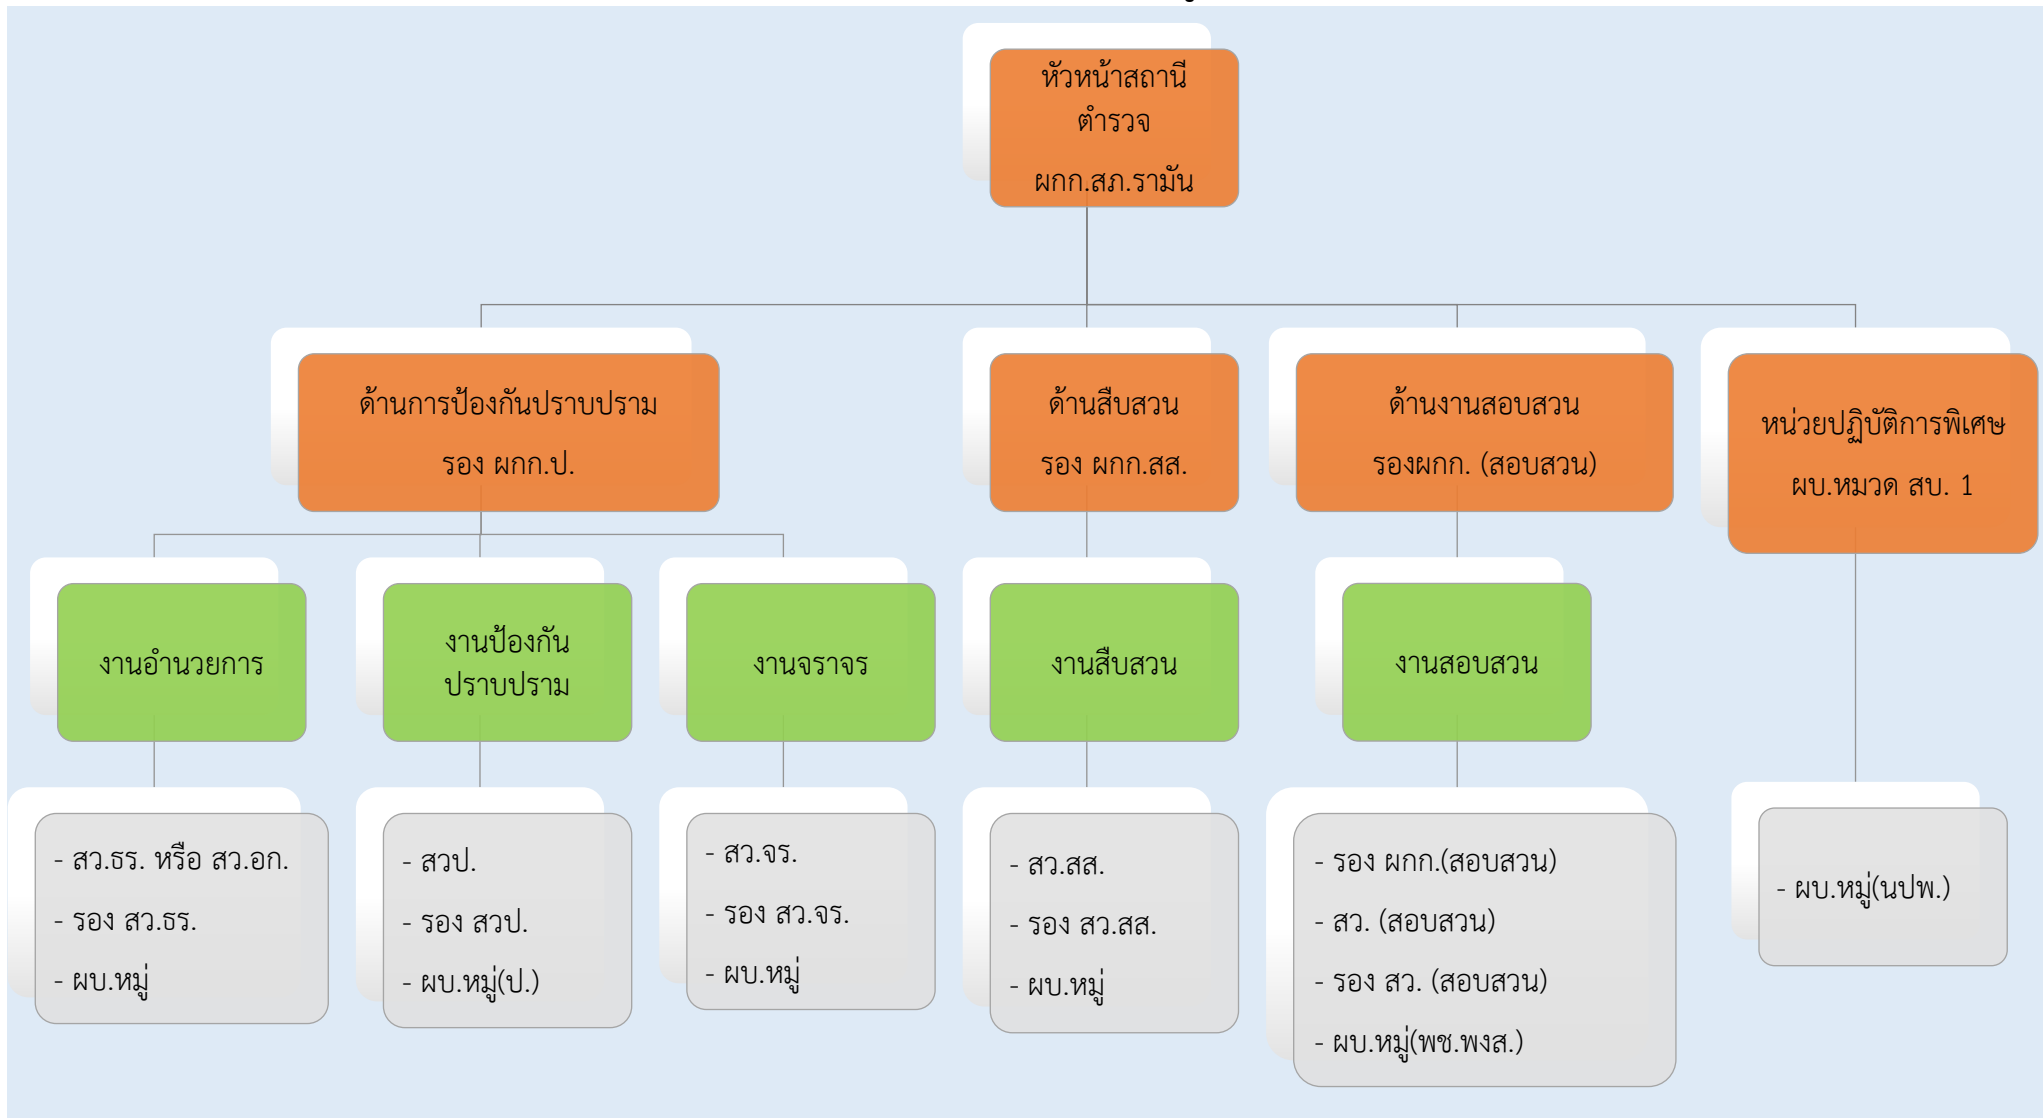

โครงสร้างสถานีตำรวจภูธรรามัน

- หมายเหตุ
- 1) รองผู้กำกับการป้องกันปราบปราม เป็นหัวหน้างานอำนวยการ งานป้องกันปราบปราม และงานจราจร
 - 2) รองผู้กำกับการสืบสวน เป็นหัวหน้าสืบสวน
 - 3) รองผู้กำกับการ (สอบสวน) ที่มีอาวุโสสูงสุดเป็นหัวหน้างาน
 - 4) หน่วยปฏิบัติการพิเศษ จะกำหนดให้ตามสถานการณ์และความจำเป็น

อัตรากำลังพลของสถานีตำรวจภูธรรามัน

อัตรากำลังพลอนุญาตสถานีตำรวจภูธรรามัน (ข้อมูล ณ 1 มกราคม 2567)					
ระดับ	อัตรานุญาต	คนครอง	ปฏิบัติงานจริง	ว่าง	หมายเหตุ
สัญญาบัตร	34	14	14	20	
ประทวน	201	149	149	52	
รวม	235	163	163	72	

อัตรากำลัง ชั้นสัญญาบัตร สถานีตำรวจภูธรรามัน (ข้อมูล ณ 1 มกราคม 2567)				
ตำแหน่ง ชั้นยศ	อัตรานุญาต	คนครอง	ปฏิบัติงานจริง	ว่าง
ผกก.	1	1	1	
รอง.ผกก.ป.	1	1	1	
รอง ผกก.(สอบสวน)	1	1	1	
รอง ผกก.สส.	1	1	1	
สวป.	1	1	1	
สว.(สอบสวน)	1	1	1	
สว.สส.	1	1	1	
สว.อก.	1	1	1	
รอง สวป.	14	1	1	13
รอง สว.(สอบสวน)	7	4	4	3
รอง สว.สส.	4	1	1	3
รอง สว.จร.	1	0	0	1
รอง สว.จร.	0	0	0	0
รวม	34	14	14	20