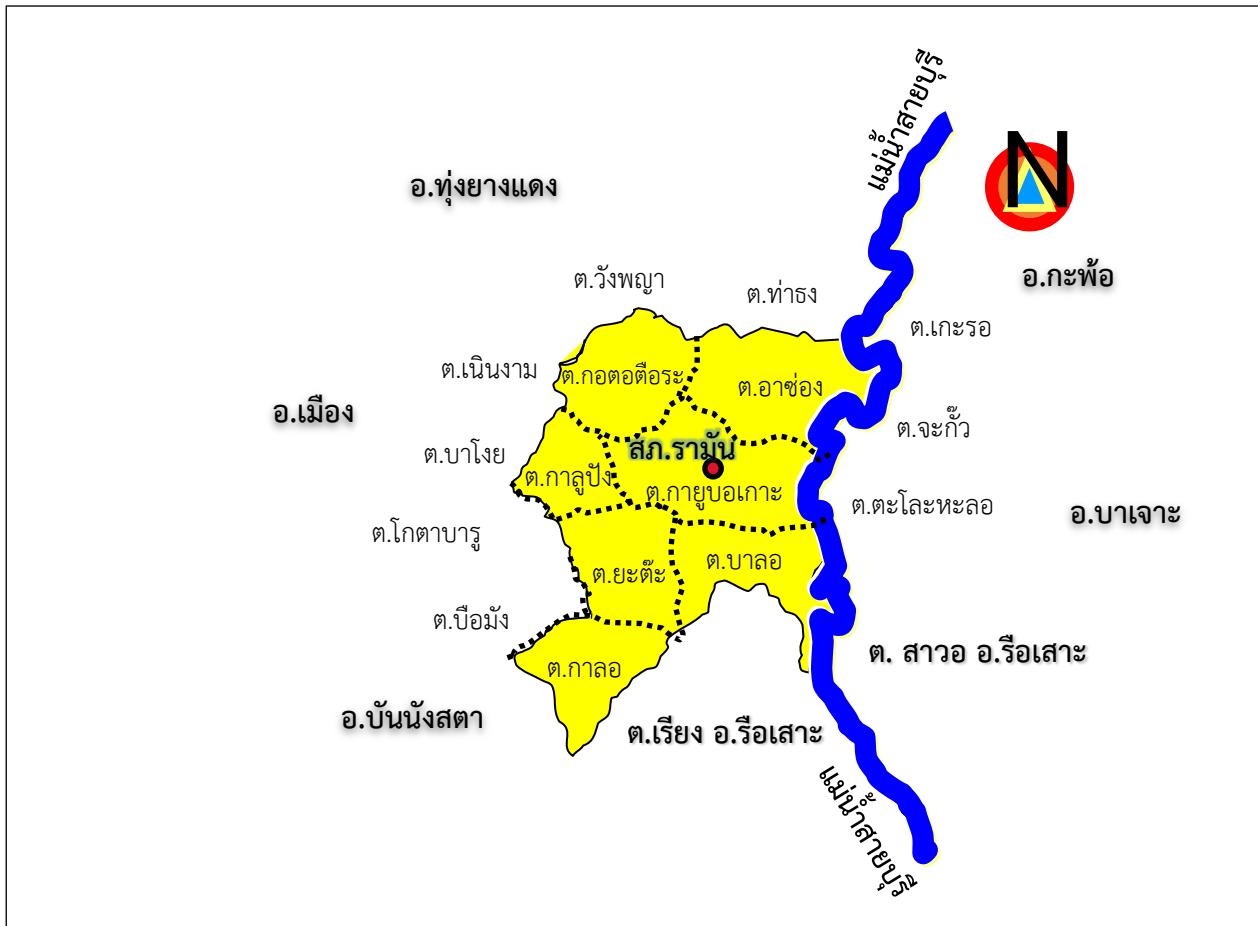

ข้อมูลพื้นที่รับผิดชอบ

สถานีตำรวจภูธรรามัน มีพื้นที่รับผิดชอบ 7 ตำบล 1 เทศบาล คือ			
	ชาย	หญิง	รวม
เทศบาลตำบลเมืองรามันท์ มีประชากร	2377	2372	4749
ตำบลกาบอบเกาะ มีประชากร	1633	1759	3392
ตำบลกาลูปัง มีประชากร	1292	1,402	2694
ตำบลกาลอ มีประชากร	1624	1762	3386
ตำบลกอดตือระ มีประชากร	2506	2707	5213
ตำบลบาลอ มีประชากร	2447	2752	5199
ยะตีะ มีประชากร	2943	2917	5860
อาซ่อง มีประชากร	2372	2541	4913
ประชากรรวม	17,194	18,212	35,406

ข้อมูล ณ เดือนมกราคม พ.ศ.2567

แผนที่เขตพื้นที่รับผิดชอบ สภ.รามัน

ลักษณะภูมิประเทศเขตติดต่อ

ทิศเหนือ ติด ต.วังพญา และ ต.ท่าธง อ.รามัน จว.ยะลา

ทิศใต้ ติด ต.เรียง และ ต.สาวอ อ.รือเสาะ จว.นราธิวาส

ทิศตะวันออก ติด ต.ตะโล๊ะหะลอ และ ต.เกาะรอ อ.รามัน จว.ยะลา

ทิศตะวันตก ติด ต.เนินงาม ต.บาโจย ต.โกตาบารู ต.บือมั่ง อ.รามัน จว.ยะลา

เส้นทางคมนาคม

ทางหลวงสาย 4066 ระหว่าง อ.เมือง จว.ยะลา ถึงเขตติดต่อ อ.รือเสาะ จว.นราธิวาส